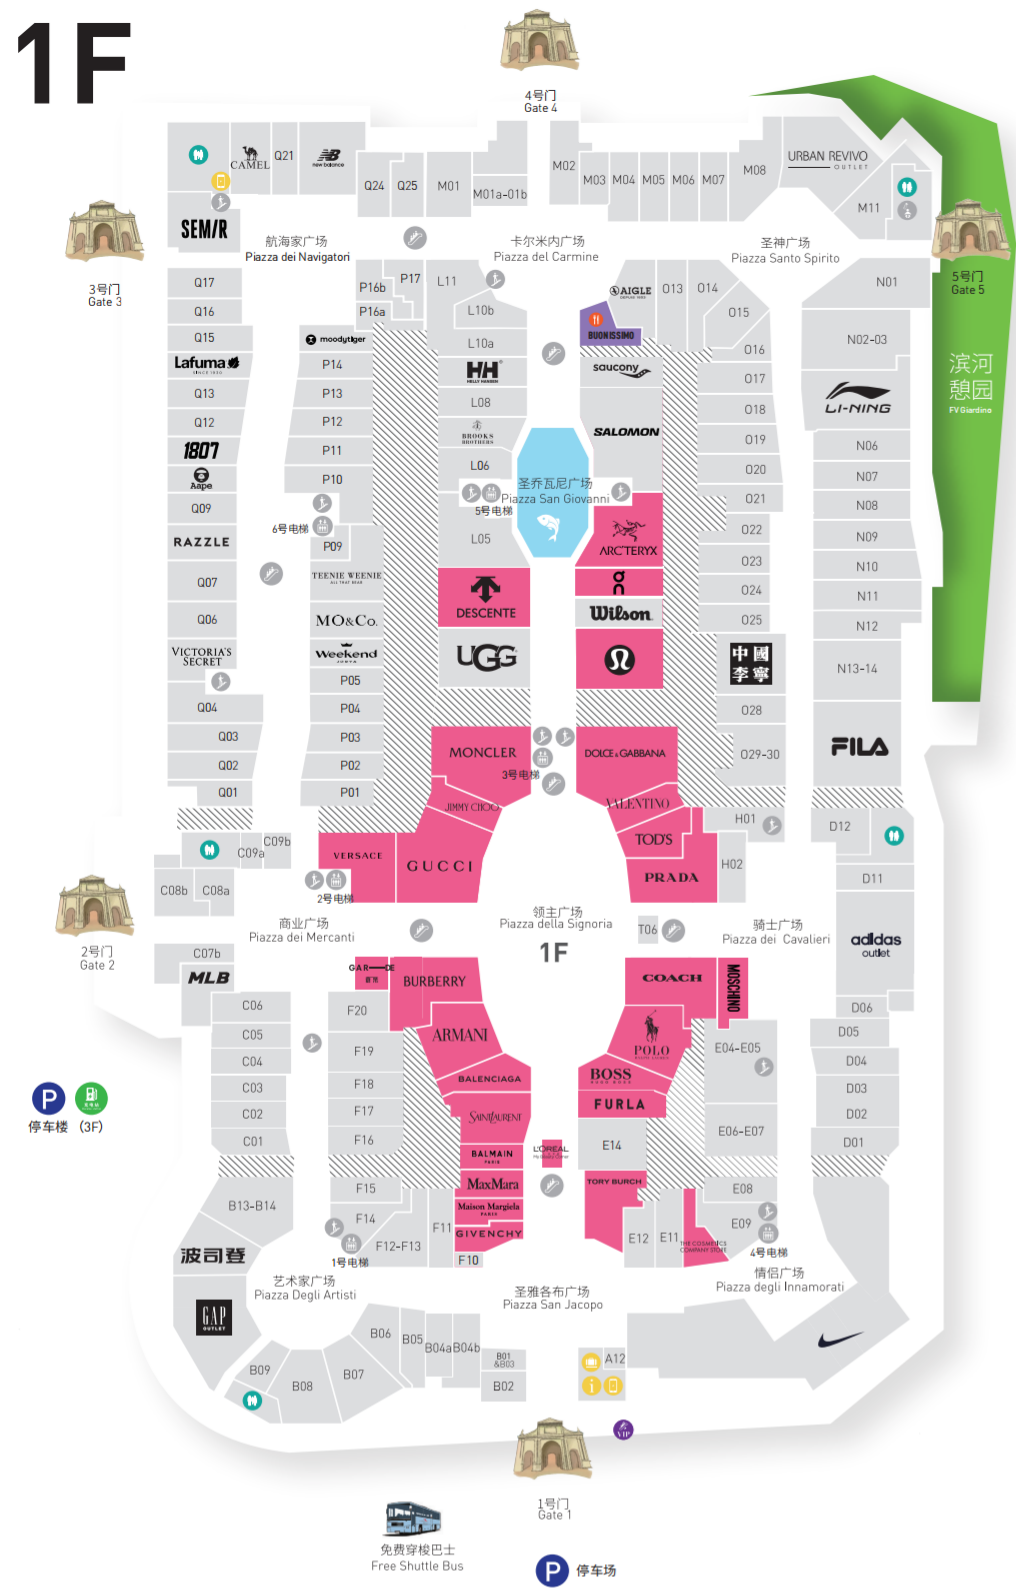

1F

- 奢侈品部 Luxury Pavilion
- 客户服务中心 Customer Servi
- 洗手间 Restroom
- 贵宾室 VIP Lounge
- 餐饮 Food & Beverage
- 停车场 Parking
- 自动取款机 ATM
- 行李寄存处 Luggage Deposit
- 楼梯 Staircase
- 扶梯 Escalator
- 直梯 Lift
- 裁缝服务 Tailor
- 充电桩 Charging station
- 充电宝 Power Bank

扫描二维码
查看高清图

LUXURY 国际名品

- 005-006** ARC'TERYX 始祖鸟
- F02-F03** ARMANI 阿玛尼
- F04** BALenciAGA 巴黎世家
- F07** BALMAIN 巴尔曼
- E18** BOSS 雨果博斯
- F01&F22** BURBERRY 博柏利
- E01-E02** COACH 蔻驰
- L03-L04** DESCENTE 迪桑特
- F01a** DOLCE&GABBANA 杜嘉班纳
- E17** FURLA 芙拉
- F21a** GAR—DE 嘉帝
- F09b** GIVENCHY 纪梵希
- G02-G04** GUCCI 古驰
- IG05** JIMMY CHOO 吉米周
- T01** L'OREAL 欧莱雅集团美妆折扣店
- 001-002** lululemon 露露乐蒙
- F09a** Maison Margiela 梅森·马吉拉
- F08** MAX MARA 麦丝玛拉
- IG06** MONCLER 盟可睐
- E03** MOSCHINO 莫斯奇诺
- 004** ON 昂跑
- E19-E20** POLO RALPH LAUREN 拉夫劳伦
- H03-H04&H08** PRADA 普拉达
- F05-F06** SAINT LAURENT 圣罗兰
- E10** THE COSMETICS COMPANY STORE 雅诗兰黛集团集合店
- H05** TOD'S/HOGAN 托德斯/豪格
- E13-E14** TORY BURCH 汤丽柏琦
- H06** VALENTINO 华伦天奴
- IG01** VERSACE 范思哲

- * 即将开业 OPENING SOON
- ** 全新开幕 NEW OPENING
- 奢侈品部 LUXURY PAVILION

FASHION 时尚精品

- Q11 1807 /
- Q10 AAPE 爱普
- G06b Acupuncture 爱克佩特
- Q12 AIGLE 艾高
- L12b AIMER 爱慕
- L15 ARIOSE YEARS 艾诺丝雅诗
- B04a AUM 噢姆
- L10a AUTASON 奥德臣
- L17 BAWOLI 芭沃利
- Q33 BELLE 百丽
- F30 BELLE 百丽
- F20&F43-F44 BIEMFLDKK 比音勒芬
- Q13 BIEMFLDKK 比音勒芬
- C01 BMW STUDIO 宝马生活
- B12 BOSIDENG 波司登
- O19-Q20 BOSIDENG 波司登
- Q33 BOSSUNWEN 博斯绅威
- Q21 BOY LONDON 伦敦男孩
- L07 BROOKS BROTHERS 布克兄弟
- N11 CABBEEN URBAN 卡宾
- H09b CALLISTO 卡利斯特
- E04-E05 CALVIN KLEIN 卡文克莱
- L08 CHAMPION 冠军
- E10 CHOW TAI FOOK 周大福
- Q40 DSIGN 迹象
- P28 DONORATICO 达衣岩
- Q06 EDITION /
- B07 EEKA M CLUB 赢家魅所
- E39 EIFINI 伊芙丽
- P10 Eland 衣恋
- B13-B14 ELEGANT PROSPER 雅莹
- Q35 ENWEIS 伊维斯
- D11 EVISU 惠美寿
- B10-B11 GAP 盖璞奥莱