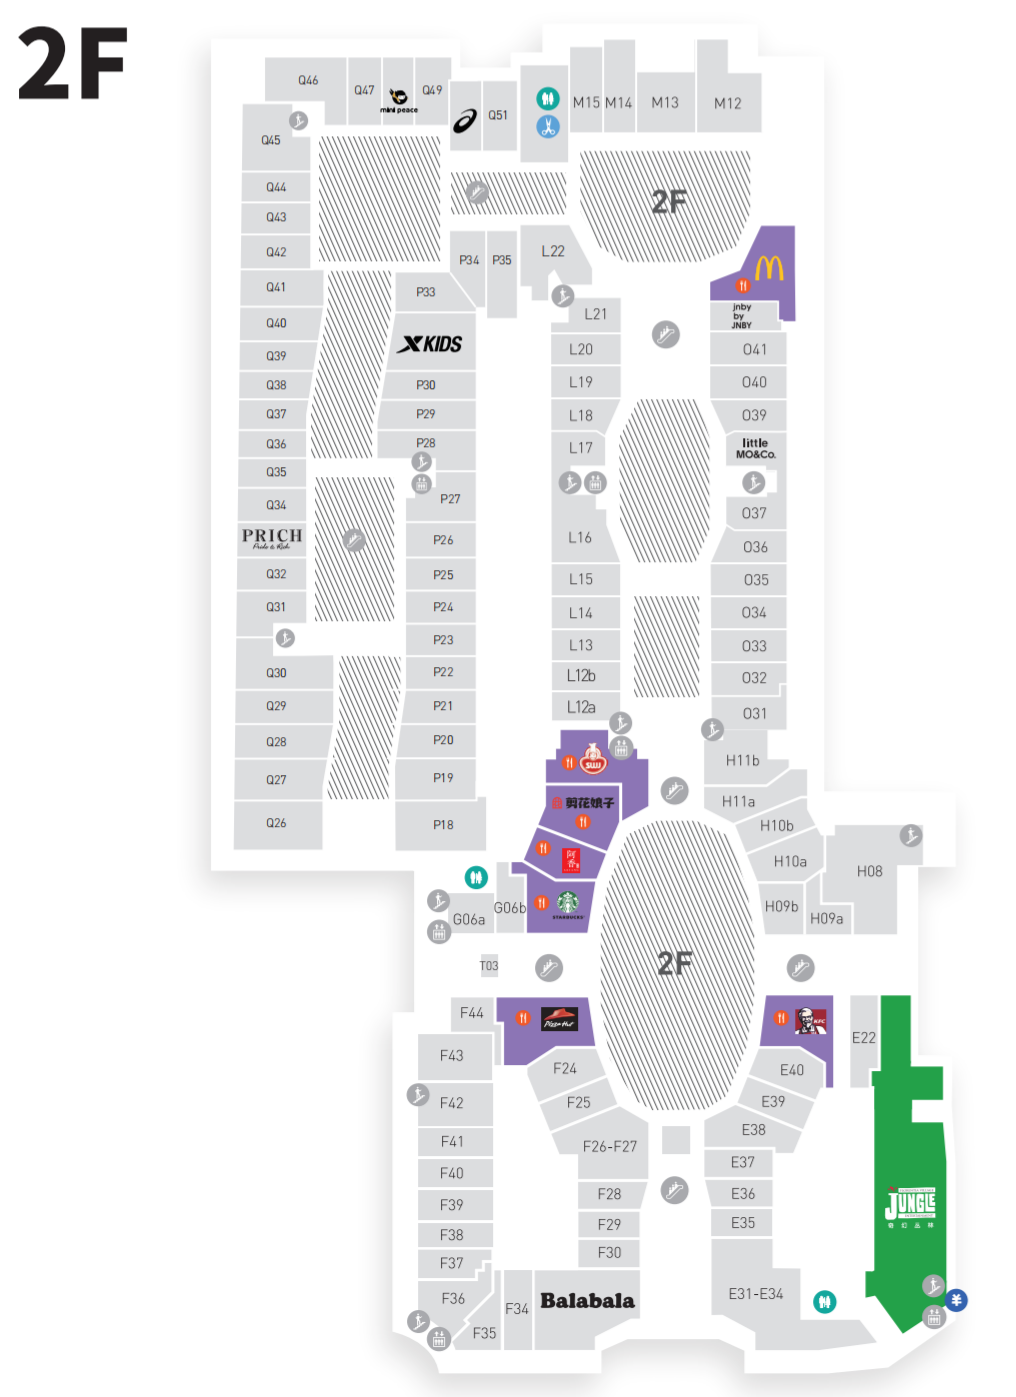

2F

- 奇幻丛林儿童乐园 Jungle Entertainment
- 客户服务中心 Customer Servi
- 洗手间 Restroom
- 贵宾室 VIP Lounge
- 餐饮 Food & Beverage
- 停车场 Parking
- 自动取款机 ATM
- 行李寄存处 Luggage Deposit
- 楼梯 Staircase
- 扶梯 Escalator
- 直梯 Lift
- 裁缝服务 Tailor

FASHION 时尚精品

- P29 SANTA BARBARA POLO 圣大保罗
- H11a SAINT ANGELO 报喜鸟
- C08a SATCHI MEN 沙驰男装
- C05 SCOFIELD /
- T06 Self-Portrait /
- Q02 Self-Portrait /
- Q37 SEIFINI 诗凡黎
- Q18&19 森马
- Q31 SEPTWOLVES 七匹狼
- Q40 SEPTWOLVES 七匹狼
- P27 SHUIYUNJIAN 水云间
- H10b SNOWFLYING 雪中飞
- F16&F38-F39 SNOWFLYING 雪中飞
- B05 SOVOGUE 上格
- C08b SPACE TRAVELER 太空旅行者
- P08 TEENIE WEENIE 维尼小熊
- L06 THE NORTH FACE 北面
- L05 TOMMY HILFIGER 汤米·希尔费格
- C07b TIMBERLAND 添柏岚
- E15 TUMI 途明
- A12 TUMI 途明
- M09-M10 URBAN REVIVO UR /
- B02 UNDEFEATED /
- P14 VANS 范斯
- E31-E34 VERO MADA 维多利亚的秘密
- Q05 Victoria's Secret 威多
- Q35 VICUTU 薇迪
- Q39 VIEAING 薇迎
- C03 VSARNNI 华萨尼
- L12a WACOAL 华歌尔
- B08 YINER 音儿
- H11b YOUNGOR 雅戈尔
- L10b YPL /

SPORTS 潮流运动

- M12 361
- D07-D10 ADIDAS 阿迪达斯
- M01&Q25 ADIDAS 阿迪达斯
- N01-N03 ANTA 安踏
- M04 ASICS 亚瑟士
- N09 CAT 卡特
- Q20&Q46 CAMEL 骆驼
- O26-Q27 CHINA LINING 中国李宁
- D04 COLUMBIA 哥伦比亚
- N06 ERKE 鸿星尔克
- N15-N17 ERKE 斐乐
- D03 ERKE 斐乐
- L09 FUSION FILA潮牌
- O26-Q27 HELLY HANSEN 海丽汉森
- D04 JACK WOLFSKIN 狼爪
- O16 KAILAS 凯乐石
- Q22 KAPPA 卡帕
- E40 LINING 李宁
- N04-N05 LINING 李宁
- N08 MONTBELL 美山
- E09 NEW BALANCE /
- Q22&Q23 NEW BALANCE /
- A01-A11 NIKE 耐克
- Q04 ONITSUKA TIGER 鬼冢虎
- P13 OUTDOOR 户外
- O37 PELLIOT 伯希和
- E06-E07 PUMA 彪马
- O29-Q30 PUMA 彪马
- M13 QIAODAN 乔丹
- M06-M07 QIAODAN 乔丹
- Q16 RAPIDO /
- O07-O09 SALOMON 萨洛蒙
- O10 SAUCONY 索康尼
- N13-N14 SKECHERS 斯凯奇
- Q24 SKECHERS 斯凯奇

SPORTS 潮流运动

- D02 THE NORTH FACE 北面
- Q21 TOREAD 探路者
- H09a TOREAD 探路者
- O28 UNDER ARMOUR 安德玛
- O03 Wilson 威尔胜
- M08 XTEP 特步

COSMETICS 美妆护肤

- B04b AFIONA 妍丽

FOOTWEAR 臻选鞋履

- F26-F27 BELLE GROUP 百丽
- D06 CLARKS 其乐
- L11 COLE HAAN 歌涵
- B01-B03 CROCS 卡骆驰
- F12-F13 ECCO 爱步
- E36 GIORGIO FABIANI 法比安妮
- P11 OETZI 冰人奥兹
- L01-L02 UGG /
- O37 SATCHI SHOES 沙驰
- F14 STACCATO 思加图

KIDS 儿童优选

- Q41-Q42 361KIDS /
- Q47 ABC KIDS /
- O40 AIMER KIDS 爱慕儿童
- F24-F25 ANTA KIDS 安踏儿童

KIDS 儿童优选

- Q50 ASICS KIDS 亚瑟士儿童
- F31-F33 BALABALA 巴拉巴拉
- P35 BELLE KIDS 百丽儿童
- L14 DR.KONG 江博士
- P33-P34 ERKE&ERKE KIDS 鸿星尔克成人/儿童
- P16a Eland KIDS 衣恋儿童
- O42 jnby by JNBY 江南布衣儿童
- O41 LINING KIDS 李宁儿童
- O38 LITTLE MO&CO 摩安珂儿童
- Q48 MINI PEACE 太平洋鸟儿童
- P15 Moody Tiger 虎动虎
- P17 NEW BALANCE KIDS /
- P16b Paw in paw 韩国小熊
- Q49 PUMA KIDS 彪马儿童
- M14 QIAODAN KIDS 乔丹儿童
- Q17 ROOKIE 乐集
- O23 SKECHERS KIDS 斯凯奇儿童
- O39 TARANIS 泰兰尼斯
- P09 TEENIE WEENIE KIDS 维尼小熊童装
- P31-32 XTEP KIDS 特步儿童

CUISINE 美食荟萃

- O11 BUONISSIMO 意大利冰淇淋甜品店
- G08a AXIANG 阿香米线
- G08b JIANHUANIANGZI 剪花娘子
- E21 KFC 肯德基
- F23 PIZZA HUT 必胜客
- G09 SHUNWANGJI 顺旺基
- G07 STARBUCKS 星巴克
- Q43 McDonald's 麦当劳