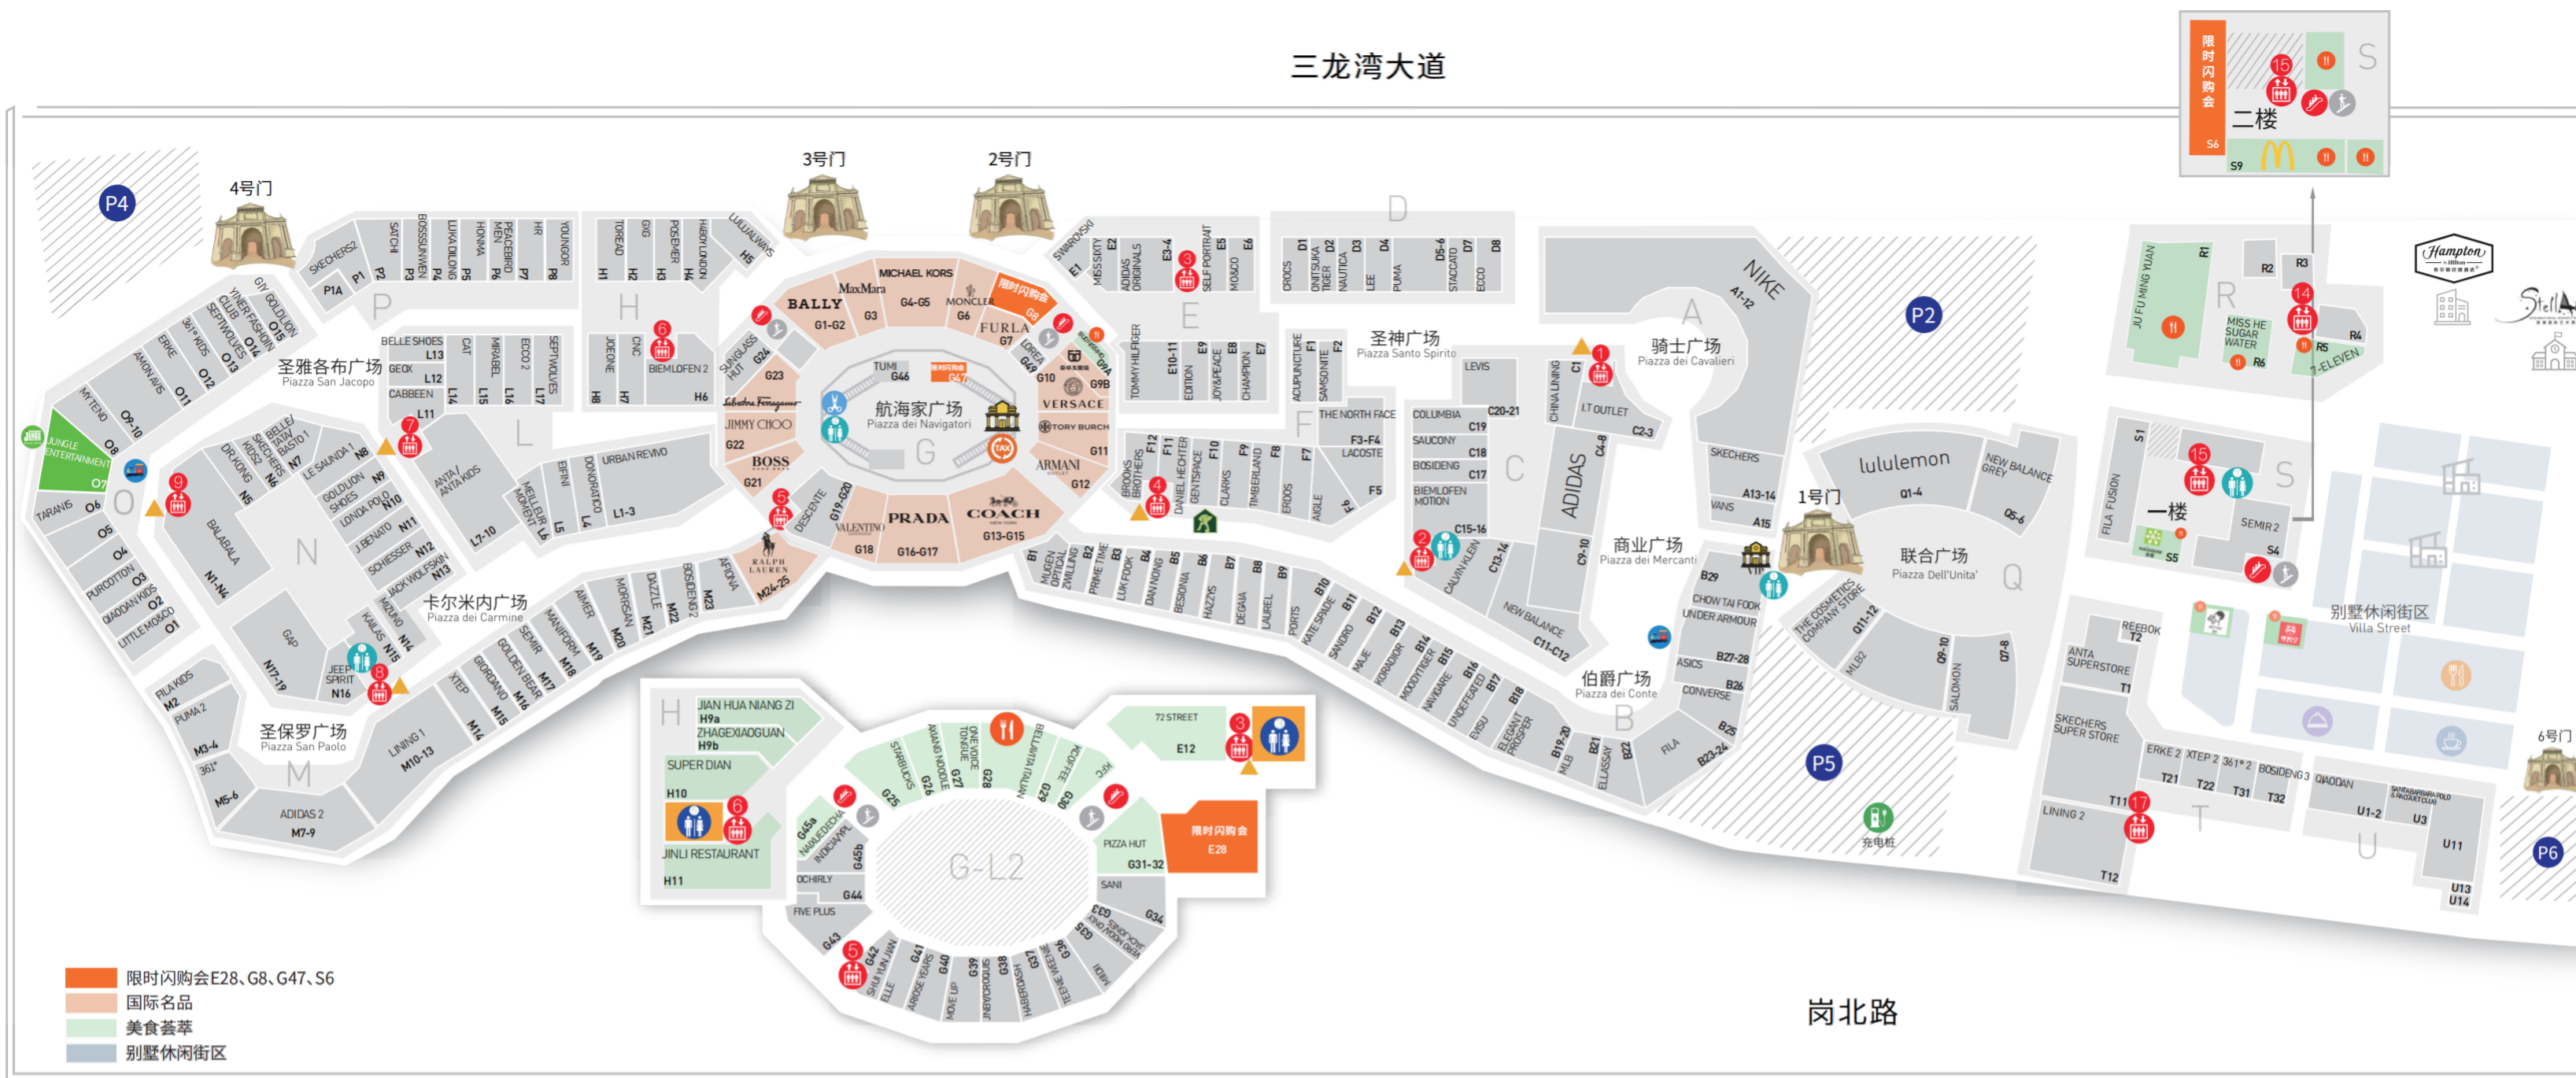

三龙湾大道

广珠西线三龙湾出口

- 限时闪购会E28、G8、G47、S6
国际名品
美食荟萃
别墅休闲街区

- 游客服务中心 Tourist Service
负一层洗手间 Restroom
二层洗手间 Restroom
餐饮 Food&Beverage
奇幻丛林儿童乐园 Jungle Entertainment
停车场 Parking
充电桩 Charging station
软饮自动售货机 Vending machine
扶梯 Escalator
直梯 Lift
裁缝服务 Tailor
小火车售票处 Thomas ticket office
宠物饮水处 Pet Drinking Area
离境退税 Departure tax refund

LUXURY 国际名品

- G12 ARMANI
G1-2 BALLY
G13-15 COACH
G7 FURLA
G21 HUGO BOSS
G22 JIMMY CHOO
G3 MAX MARA
G4-G5 MICHAEL KORS
G6 MONCLER
M24-25 POLO RALPH LAUREN
G16-17 PRADA
G23 SALVATORE FERRAGAMO
G11 TORY BURCH
G18 VALENTINO
G10 VERSACE

OUTDOOR & SPORT 户外与运动

- M5-6 361°
T31 361° 2
C4-8 ADIDAS
M7-9 ADIDAS 2
E3-4 ADIDAS ORIGINALS
T1 ANTA SUPERSTORE
B26 ASICS
L14 CAT
C1 CHINA LINING
C19 COLUMBIA
B25 CONVERSE
G19-20 DESCENTE
O11 ERKE
T21 ERKE 2
B23-24 FILA
S1 FILA FUSION
N13 JACK WOLFSKIN
N15 KAILAS
M10-13 LINING 1
T12 LINING 2
Q1-Q4 lululemon
N14 MIZUNO
C11-12 NEW BALANCE
O5-O6 NEW BALANCE GREY
A1-12 NIKE UNITE
D2 ONITSUKA TIGER
D5-6 PUMA
M3-4 PUMA 2
U1-2 QIAODAN
T2 REEBOK

LUXE LIVING 雅尚生活

- O3 PURCOTTON
B2 ZWILLING
全棉时代
双立人
E12 72 Street
G26 AXIANG NOODLE
G28 BELLAVITA ITALIAN
G9A BUONISSIMO
H9A JIAN HUA NIANG ZI
H11 JINLI RESTAURANT
G29 KCOFFEE
G30 KFC
G45a NAIXUEDECHA
G27 ONE VOICE TONGUE
G31-32 PIZZA HUT
G25 STARBUCKS
H10 SUPER DIAN
H9B ZHAGEXIAOGUAN
72街
阿香米线
美好生活意大利餐厅
菊花娘子
锦鲤食堂
肯悦咖啡
肯德基
奈雪的茶
同声同气
必胜客
星巴克
超话
渣哥小馆
7-11
喜茶
聚福名苑
麦当劳
何小姐糖水铺
奈雪的茶
塔斯汀