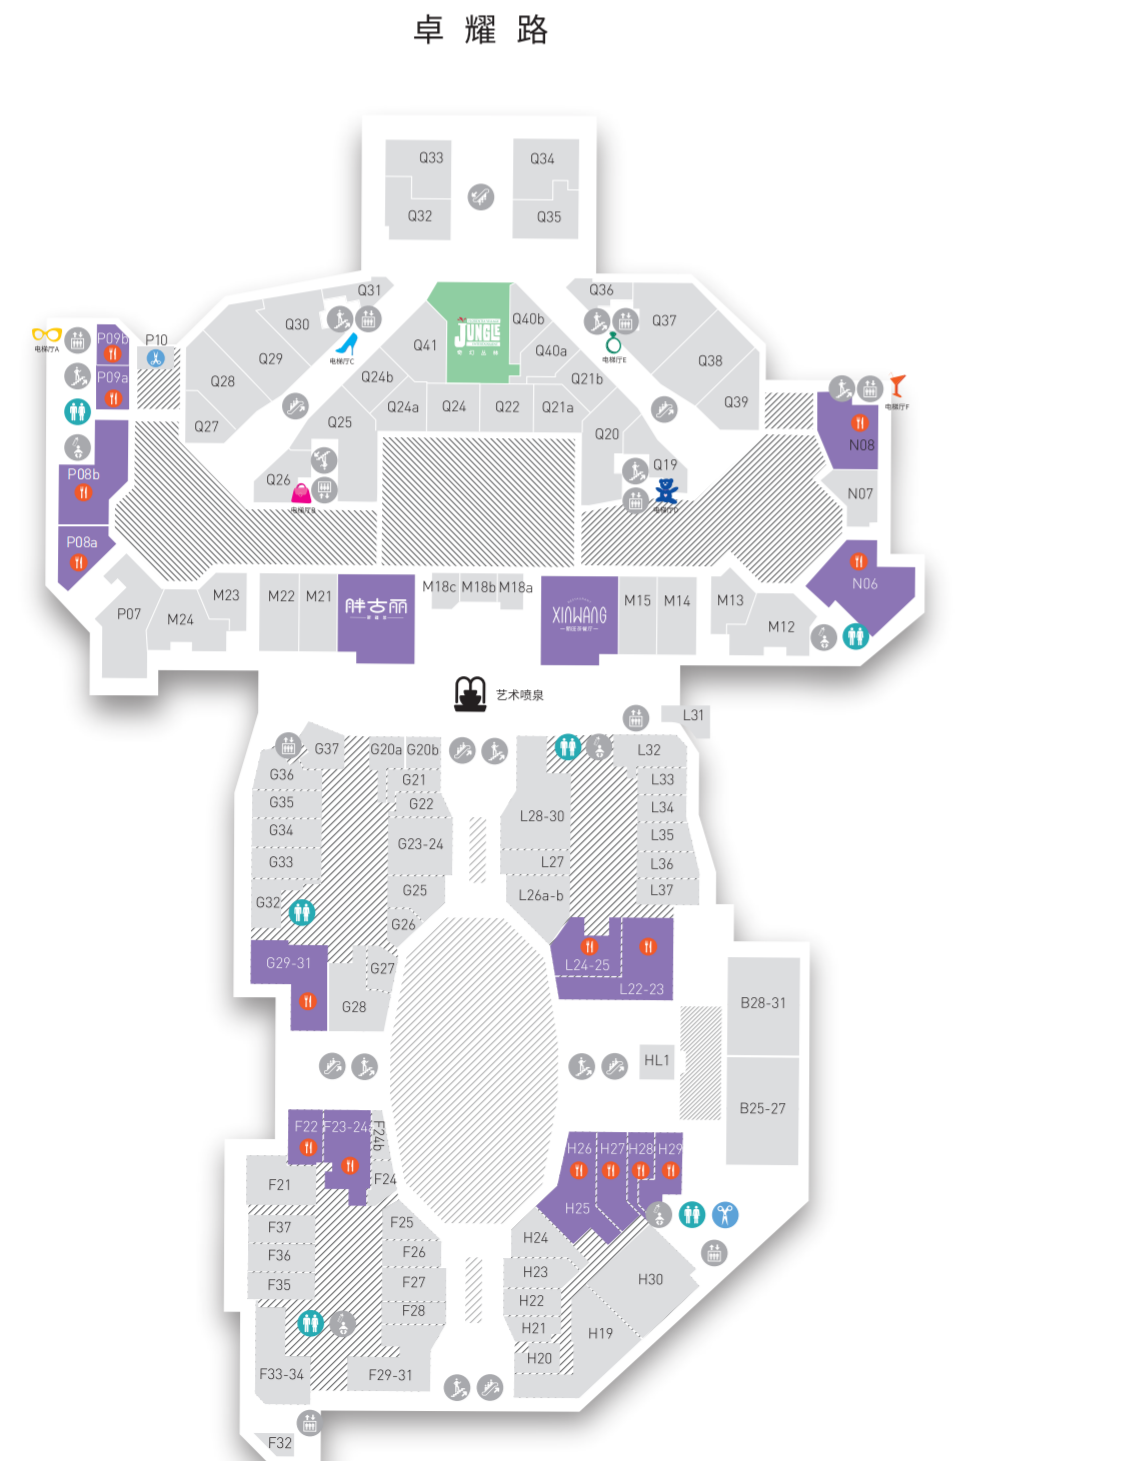

- 太阳眼镜小镇
施华洛世奇
添柏岚
汤美菲格
汤丽柏琦
途明
范斯
唯特萌
维格娜丝
维多利亚的秘密
雅戈尔
双立人

COSMETICS 美妆护肤

- M11 COSMETICS COMPANY STORE
A1 L'OCCITANE
FH4 L'OREAL
CP1 SEPHORA

- 雅诗兰黛集团集合店
欧舒丹
欧莱雅
丝芙兰

2F

- 客户服务中心 Customer Service
洗手间 Restroom
铂金会 Platinum Club
餐饮 Food & Beverage
奇幻丛林 Jungle Entertainment
停车场 Parking
游客退税咨询处 Tax Free Service Centre
行李寄存处 Luggage Deposit
鞋履定制 Tailor
鞋履 Staircase
扶梯 Escalator
直梯 Lift
母婴室 Baby Care Room